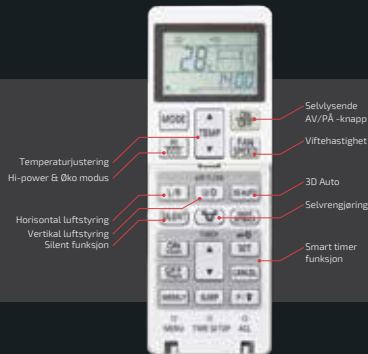

# NETSU<sup>3</sup>

**R32**  
LÅGT GWP

- + A<sup>++</sup>
- + Inbyggd WiFi som har:
  - Justerbar frånvarofunktion
  - Underhållsvärme
  - Elförbrukningsdiagram
  - Veckotimer

# Vår nya standardmodell **NETSU<sup>3</sup> R32** Unik italiensk design

Netsu<sup>3</sup> från Mitsubishi Heavy är designad för att passa in i den nordiska interiören med inredning i färgen Pure White. Netsu<sup>3</sup> har många av de finesser som dagens toppmodeller har, t.ex: styrning via inbyggd WIFI, "smart timer", "LED-Brightness", 10°C -funktion och braskaminsfunktion. Med APP "Smart M-Air" finns frånvarofunktion som minimerar elkonsumtionen med drift endast under viss utomhustemperatur.